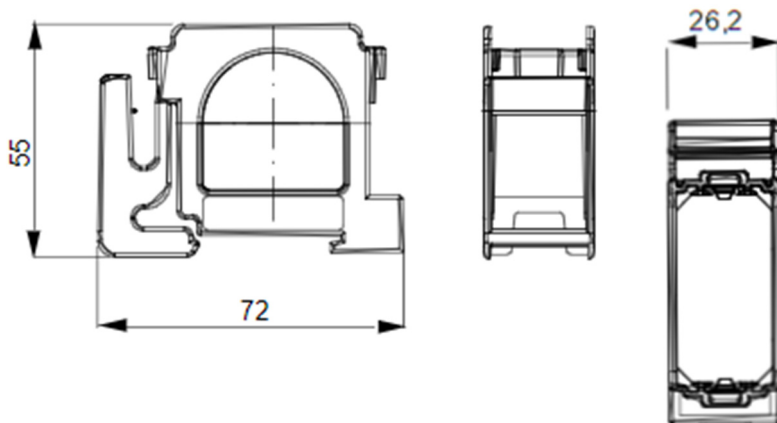

Ramme for DIN montasje. Passer Chorus seriens modulære produkter.

Standard: EN 60669-1

Gløde tråd test: 650° C

Thermo ball trykk press: 70° C

Elektrokode: 0211

Moduler: 1,5

Passer til Varenummer: 1438612, 1438603 og 1438618.

### Dimensjon